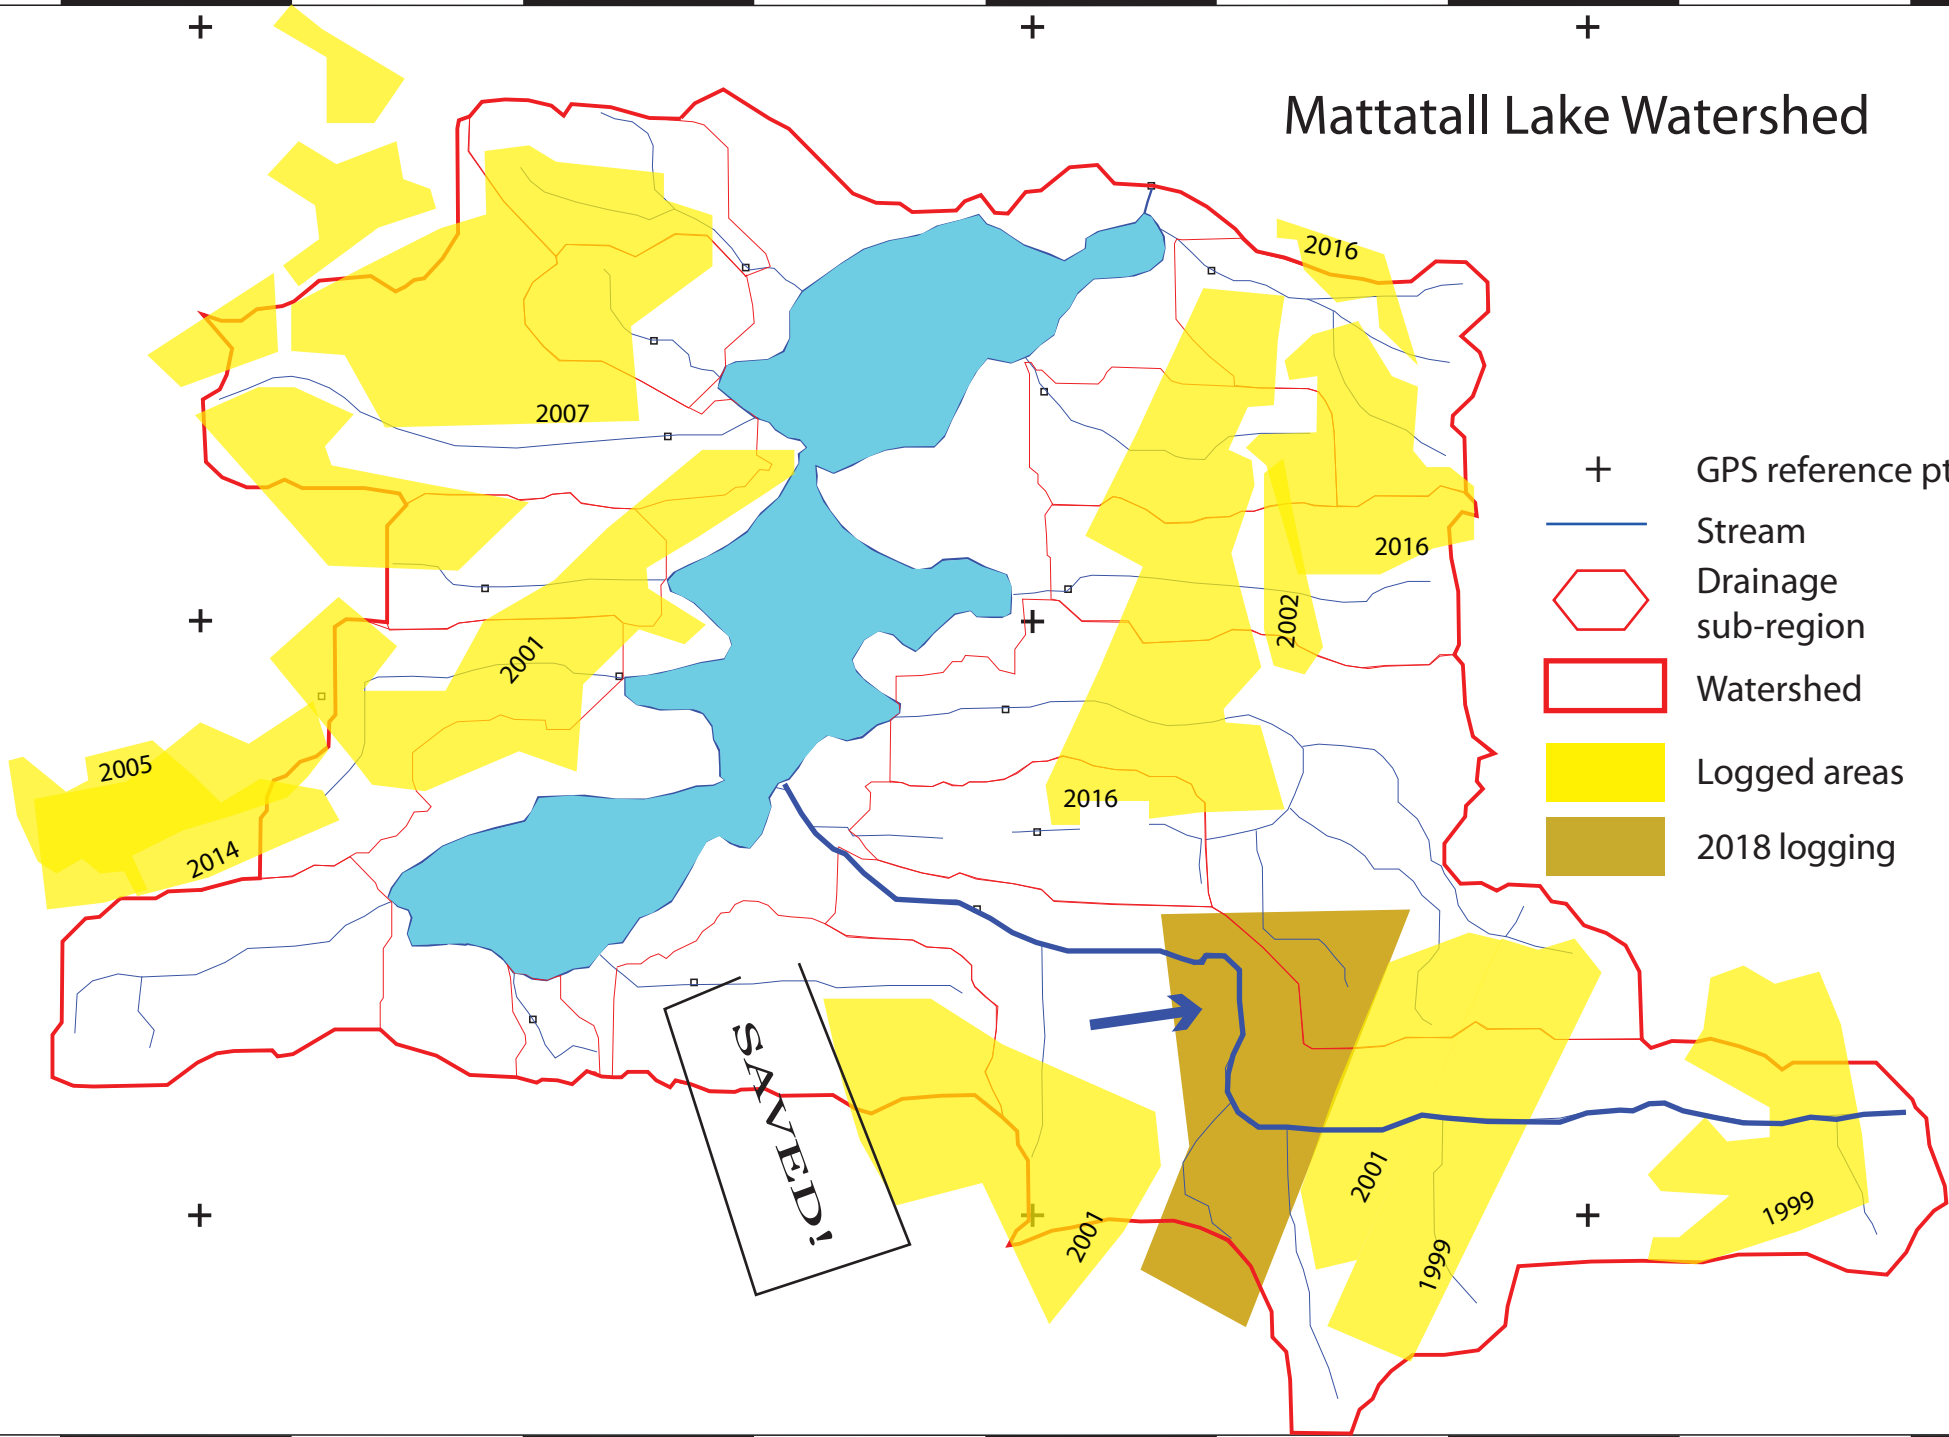

# Mattatall Lake Watershed

63° 30'W      63° 29'W      63° 28'W      63° 27'W      63° 26'W